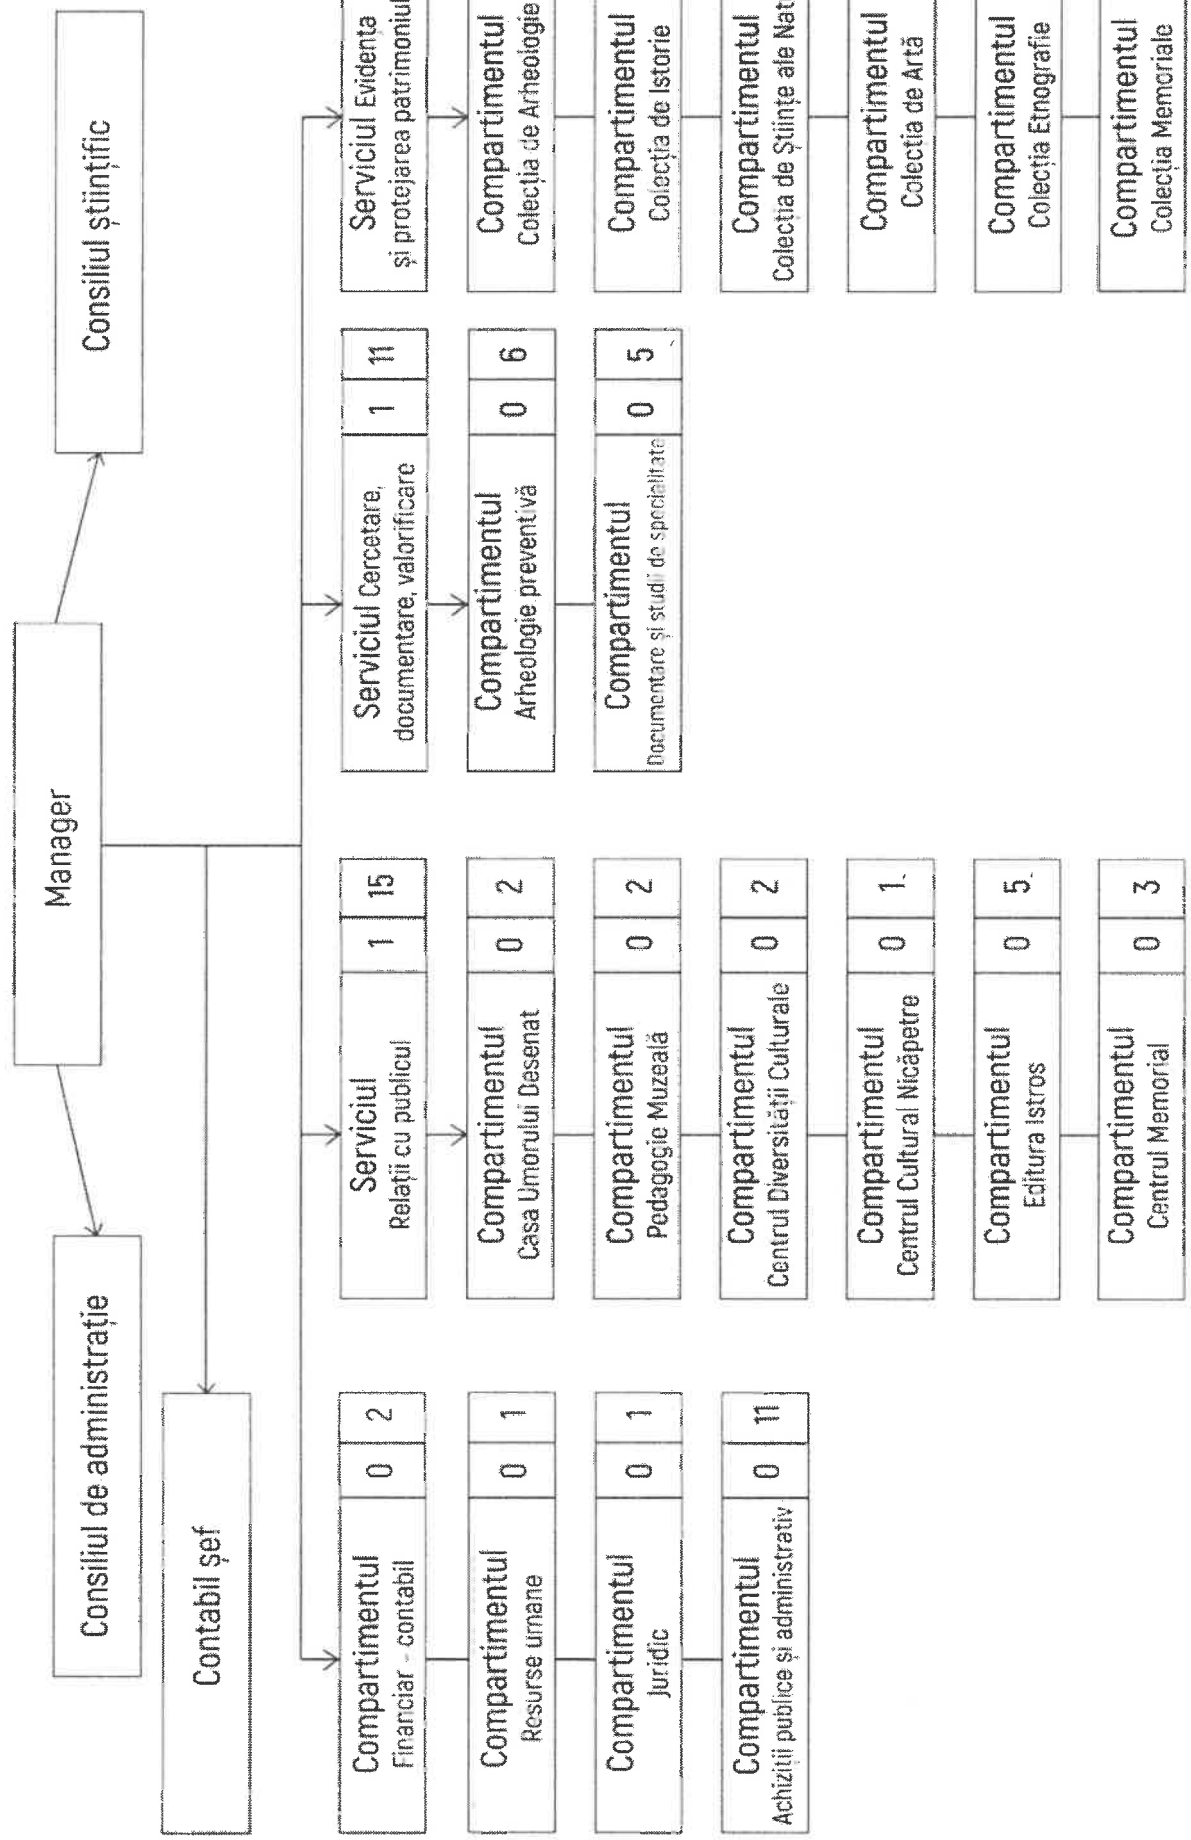

Organigrama Muzeului Brăilei „Carol I”

Alexa M. I. la
Muz. Brăila M-143 / 202

Aprobate	Conducere	Execuție
63	5	58

Muzeul Brailei „Carol I”

STAT FUNCȚII de la 01.07.2024

Nr.crt	Nume si prenume	Funcția de execuție	Funcția de conducere	Grad	Nivel
1		-	manager	tr.	studii
2		-	contabil șef	II	S
				II	S
		Compartimentul Financiar Contabil			
3		Economist	-	IA	S
4		Economist	-	IA	S
		Compartimentul Resurse Umane			
5		Referent de specialitate	-	I	S
		Compartimentul Juridic			
6		consilier Juridic	-	IA	S
		Compartimentul Achiziții Publice și Administrativ			
7		Expert achiziții publice	-	I	S
8		Gestionar custode	-	IA	M
9		Supraveghetor	-	I	M
10		Supraveghetor	-	I	M
11		Supraveghetor	-	I	G
12		Supraveghetor	-	I	G
13		Șofer	-	I	Șc. Prof
14		Muncitor Calificat	-	I	Șc. Prof
15		Paznic	-	I	G
16		Paznic	-	I	G
17		Paznic	-	I	G
		Serviciul Relații cu Publicul			
18		-	Șef serviciu	II	S